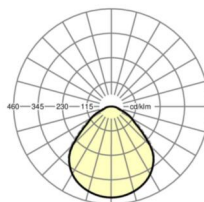

параметры

номер заказа	60114036650+60110005100
номер таможенного тарифа	94051190
Знак прохождения контроля	IP 20, класс защиты II, γ 65°<3000 cd/m², F, Indoor, CE
Особые свойства	Готовность к IoT «Ready for IoT»
Государственные программы поддержки	BEG - государственные субсидии для энергосберегающих зданий (действительна только для Германии)

электротехника

Балласт	Электронный драйвер DALI2 (1 штука)
Мощность системы	39W
сетевое напряжение	230V/50Hz

Оптика

Оснастка	LED, цветопередача/оттенок света CRI ≥ 80 / 4000K
Номинальный световой поток	5029lm
Срок службы LED	50000h L80/B10
светоотдача светильников	128lm/W
UGR поп./вдоль	19.0 / 19.1

Механика

цвет корпуса	белый стандартный для электротехники RAL 9016
размеры (LxWxH/DxH)	627mm x 627mm x 62mm
Глубина	62mm
вес (нетто)	6.49kg
Вид монтажа	Потолочная одиночная установка

размеры

L	627 mm	Длина
B	627 mm	Ширина
H	62 mm	Высота
T	62 mm	Глубина
KL	144 mm	Длина головки светильника или коробки балласта
KB	42 mm	Ширина головки светильника или коробки балласта
KN	29 mm	Высота головки светильника или коробки балласта

DEEP-LINK

<https://www.regiolum.de/ru/article/60114036650+60110005100>